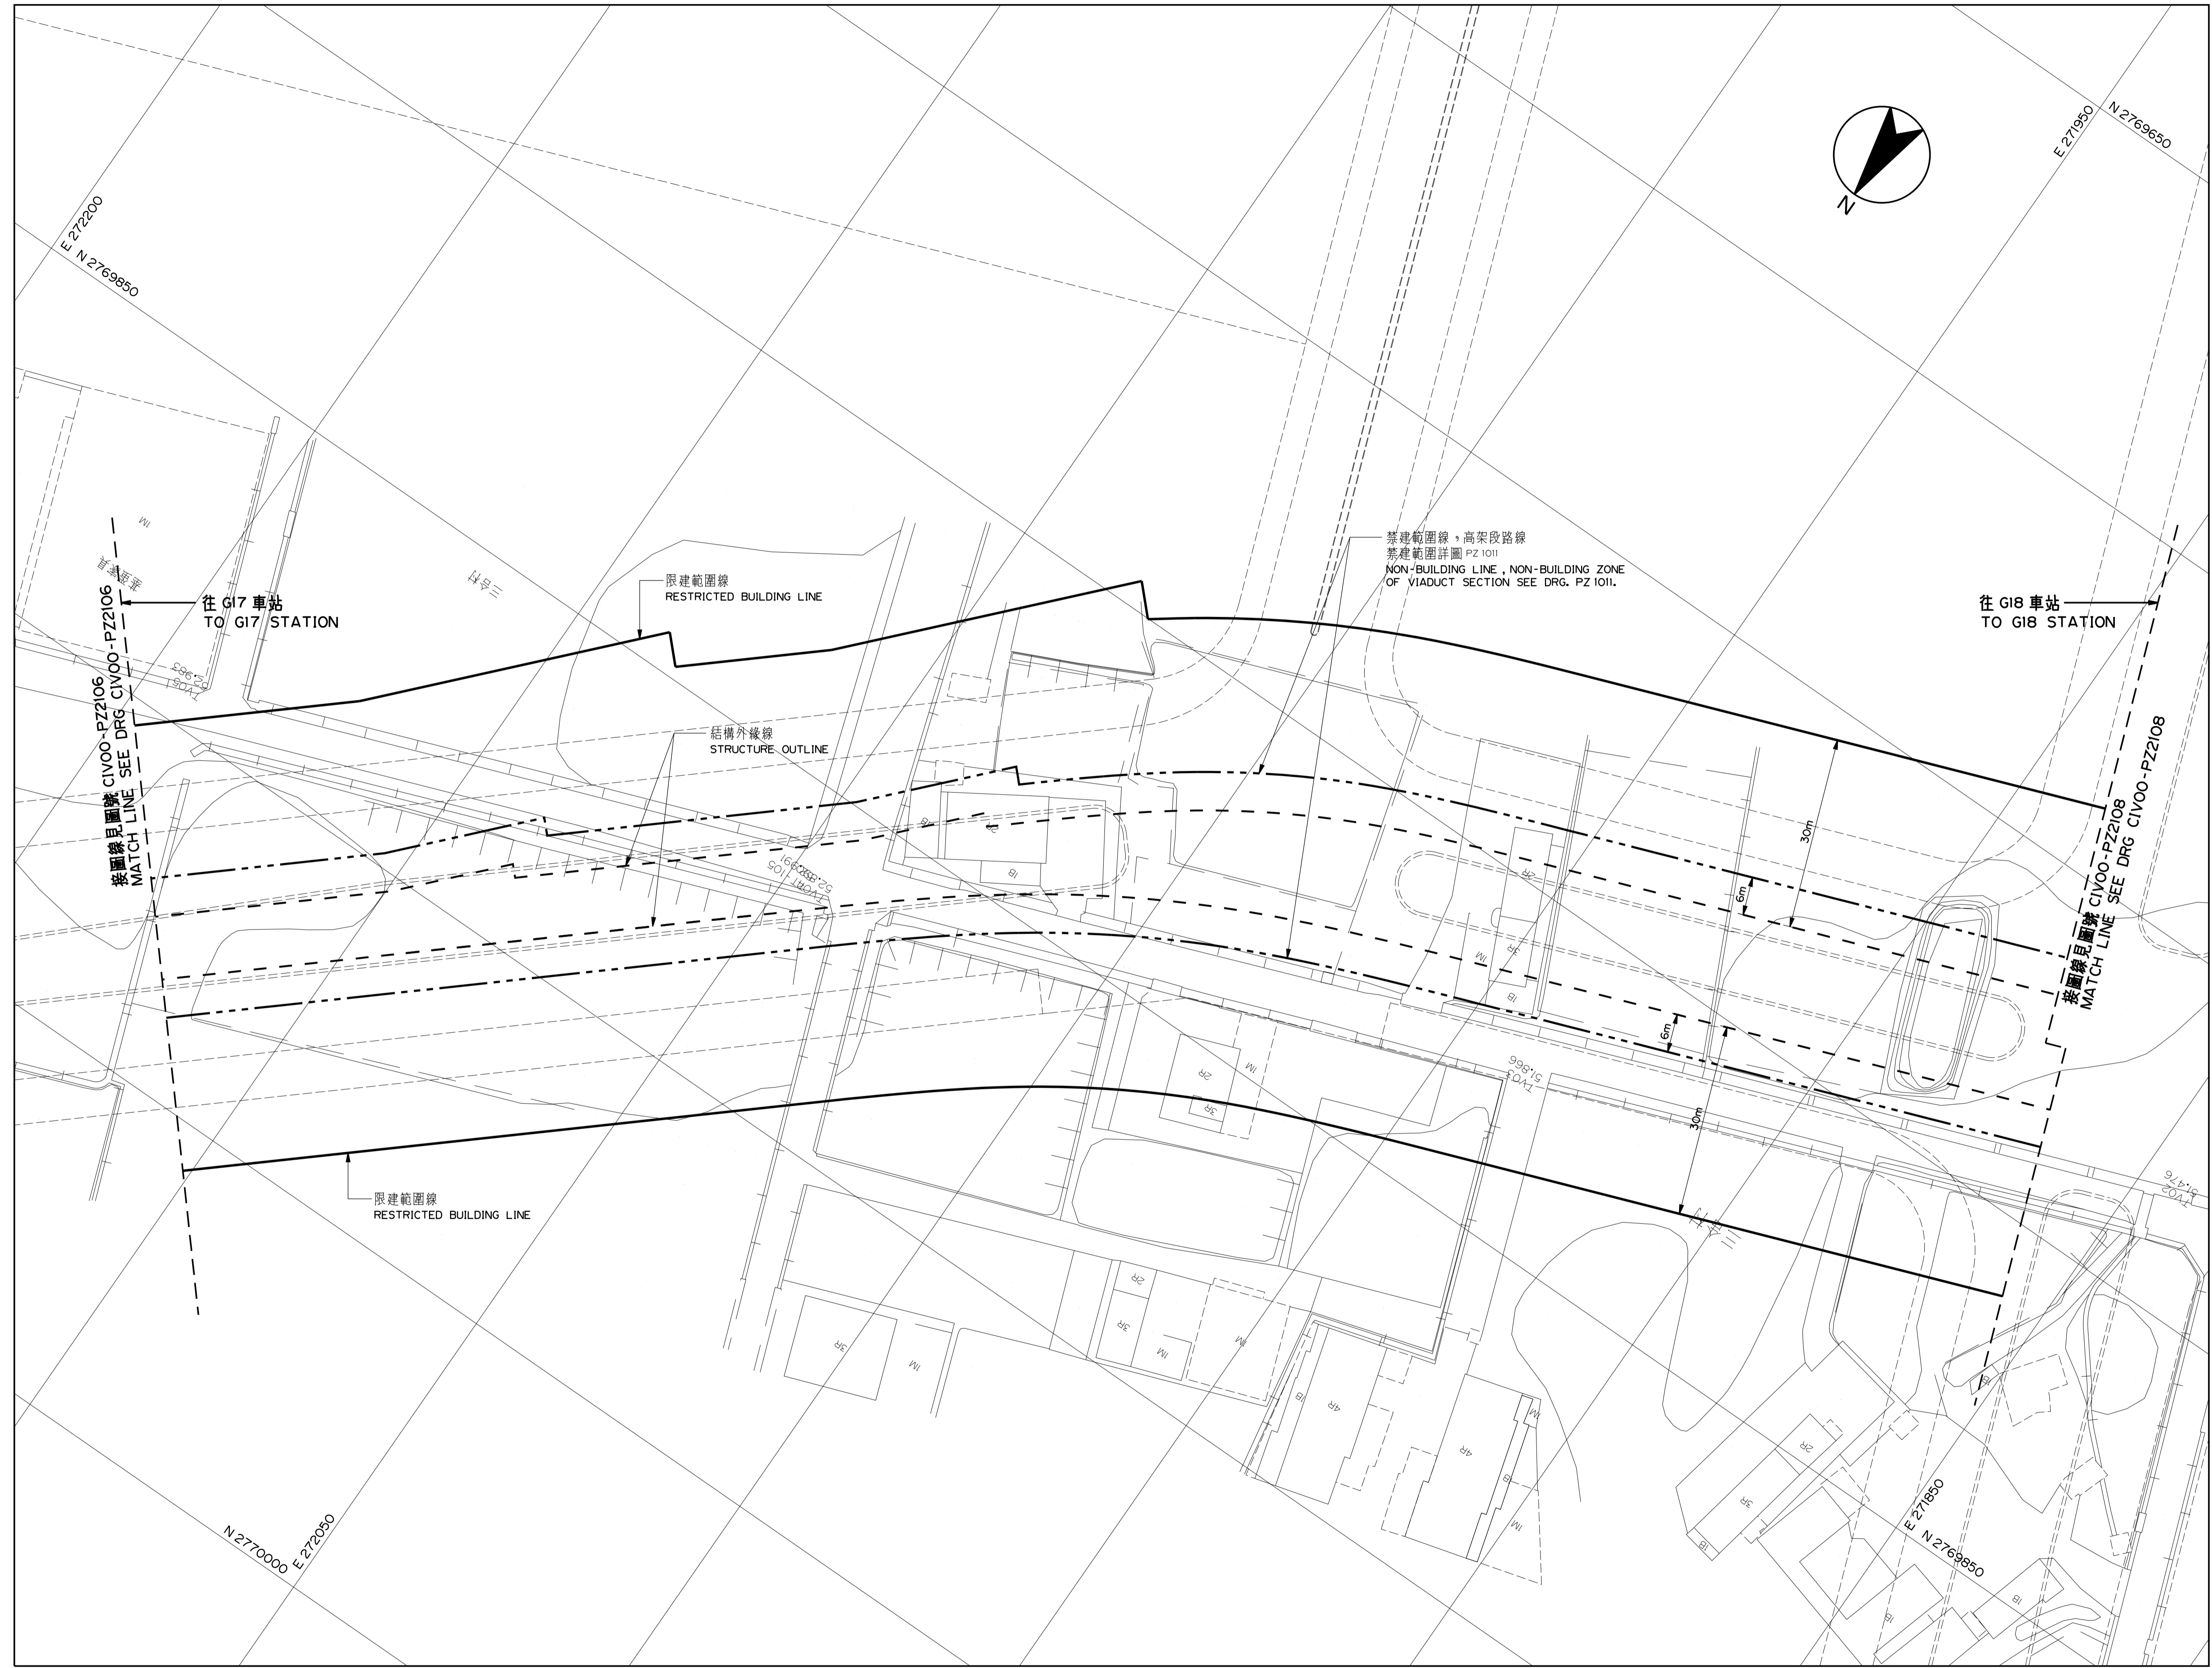

桃園都會區大眾捷運系統 禁建限建範圍地形圖

航空城捷運線(綠線)

比例
SCALE 1:500

CAD No. REP15C04PZ1 CIV00PZ21070

G17 站至 G18 站
5 之 6

圖號
Drg. No. CIV00-PZ 2107